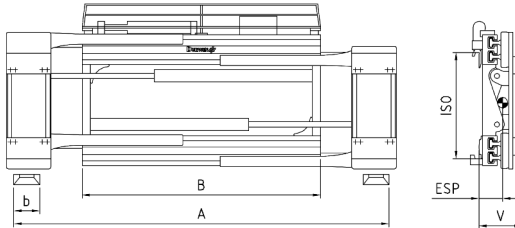

Sideshifting fork positioner

ZVP-AS

constant sideshift, ISO adaptors

The **sideshifting fork positioner ZVP-AS** allows the use of standard forklift truck forks and it is designed to allow fork spread beyond the width of the carriage. This flexible feature is ideal in situations where space is important. This strong and durable attachment has excellent visibility and minimised lost load centre with the use of innovative double T / E profiles. The attachment is equipped with constant sideshift and bolt-on ISO adaptors for standard hook-on forks.

type	lift truck capacity tons	ISO	capacity kg/mm LC	A OTO mm	B mm	sideshift mm	forks b mm	V LLC mm	ESP COG mm	weight kg
ZVP 15-AS	1,0-1,8	II	1500/500	560-1710 560-1780	980 1050	+/- 100	80-150	196	148 146	300 310
ZVP 25-AS	2,0-2,5	II	2500/500	560-1710 560-1780 560-1810 560-1880 420-1600 560-1930 560-2130	980 1050 1080 1150 1150 1200 1400	+/- 100	80-150	201	150 148 147 145 147 146 145	340 350 338 370 365 380 415
ZVP 30-AS	3,0-3,2	III	3000/500	560-1730 560-1780 560-1880 420-1600 560-1930 560-2030 560-2080 560-2180	1000 1050 1150 1150 1200 1300 1350 1450	+/- 100	100-150	211	145 143 141 142 140 138 135 132	353 360 375 372 385 393 420 435
ZVP 35-AS	3,5	III	3500/500	560-1880 560-1980 560-2080	1150 1250 1350	+/- 100	100-150	216	155 152 150	410 426 440
ZVP 40-AS	4,0	III	4000/500	550-1960 550-2060 550-2160	1250 1350 1450	+/- 100	100-150	223	147 145	525 545 565
ZVP 45-AS	4,5-5,0/500	III	5000/500	550-1960 550-2060 550-2160 550-2260	1250 1350 1450 1550	+/- 100	100-150	238	155 152 150 145	540 560 580 605
ZVP 48-AS	5,0/600	III	4800/600	550-2060 550-2160	1350 1450	+/- 100	100-150	248	140 138	645 655
ZVP 50 AS	5,0/600	IV	4800/600	550-2060 550-2160 550-2260 550-2510	1350 1450 1550 1800	+/- 100 +/- 100 +/- 160 +/- 160	100-160	269	145 148 150 139	730 745 765 820