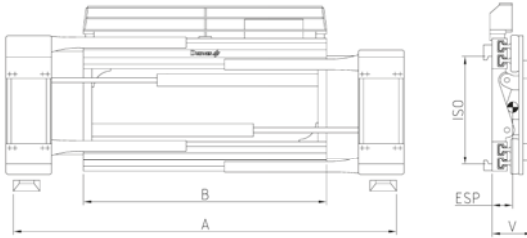

Sideshifting fork positioner

ZVP-A

integral sideshift, ISO adaptors

The **sideshifting fork positioner ZVP-A** allows the use of standard forklift truck forks and it is designed to allow fork spread beyond the width of the carriage. This flexible feature is ideal in situations where space is important. This strong and durable attachment has excellent visibility and minimised lost load centre with the use of innovative double T / E profiles. The attachment is equipped with integral sideshift and bolt-on ISO adaptors for standard hook-on forks. Fully open or closed no sideshift.

type	lift truck capacity tons	ISO	capacity kg/mm LC	A OTO mm	B mm	b mm	V LLC mm	ESP COG mm	weight kg
ZVP 15-A	1,0-1,8	II	1500/500	560-1710 560-1780	980 1050	80-140	179	141 138	280 290
ZVP 25-A	2,0-2,5	II	2500/500	560-1710	980	80-150	184	150	320
				560-1780	1050			148	330
				560-1810	1080			147	318
				560-1880	1150			145	350
				420-1600	1150			147	345
				560-1930	1200			146	355
560-2130	1400	145	390						
ZVP 30-A	3,0-3,2	III	3000/500	560-1730	1000	80-150	194	142	333
				560-1780	1050			140	340
				560-1880	1150			138	355
				420-1600	1150			139	352
				560-1930	1200			137	360
				560-2030	1300			135	369
				560-2080	1350			133	395
				560-2180	1450			129	410
ZVP 35-A	3,5	III	3500/500	560-1880	1150	100-150	199	148	380
				560-1980	1250			142	396
				560-2080	1350			140	410
ZVP 40-A	4,0	III	4000/500	550-1960	1250	100-150	206	142	490
				550-2060	1350			140	510
				550-2160	1450			137	530
ZVP 45-A	4,5-5,0/500	III	5000/500	550-1960	1250	100-150	221	143	510
				550-2060	1350			139	530
				550-2160	1450			137	550
ZVP 48-A	5,0/600	III	4800/600	550-2060	1350	100-150	231	138	610
				550-2160	1450			137	620
ZVP 50 A	5,0/600	IV	4800/600	550-2160	1450	100-160	248	148	710
				550-2260	1550			150	730
				550-2510	1800			139	780